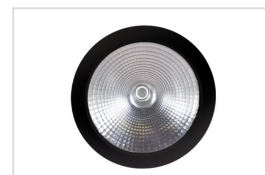

## PRO N

PRO\_N opaal

PRO\_N 170 met 60° reflector

PRO\_N 230 met 60° reflector

PRO\_N 170 met 60° reflector

PRO\_N 230 met 60° reflector

PRO\_N opaal wit

PRO\_N opaal zwart

LED-downlight voorzien van 60° reflector met transparante afscherming, of met opaal diffuser. Aluminium behuizing. Externe driver inbegrepen.

Beschikbaar in 2 diameters:  
170mm (inbouwdiameter 155mm)  
230mm (inbouwdiameter 212mm)

### Technisch

Beschermingsklasse: IP43 / IP54  
Isolatieklasse: II  
Kleurtemperatuur: 2700K, 3000K of 4000K  
Kleurweergave: CRI > 80 of 90  
Flicker-free: < 5%  
Kleurtolerantie: MacAdams 3  
UGR: < 19 (reflectorversie)  
Levensduur: 65.000 uur L80B10  
ENEC