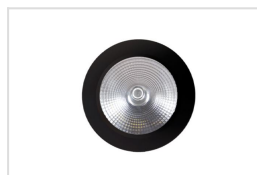

## PRO N

PRO\_N opaal

PRO\_N 170 met 60° reflector

PRO\_N 230 met 60° reflector

PRO\_N 170 met 60° reflector

PRO\_N 230 met 60° reflector

PRO\_N opaal wit

PRO\_N opaal zwart

LED-downlight voorzien van 60° reflector met transparante afscherming, of met opaal diffuser. Aluminium behuizing. Externe driver inbegrepen.

Beschikbaar in 2 diameters:  
170mm (inbouwdiameter 155mm)  
230mm (inbouwdiameter 212mm)

### Technisch

Beschermingsklasse: IP43 / IP54  
Isolatieklasse: II  
Kleurtemperatuur: 2700K, 3000K of 4000K  
Kleurweergave: CRI > 80 of 90  
Flicker-free: < 5%  
Kleurtolerantie: MacAdams 3  
UGR: < 19 (reflectorversie)  
Levensduur: 65.000 uur L80B10  
ENEC