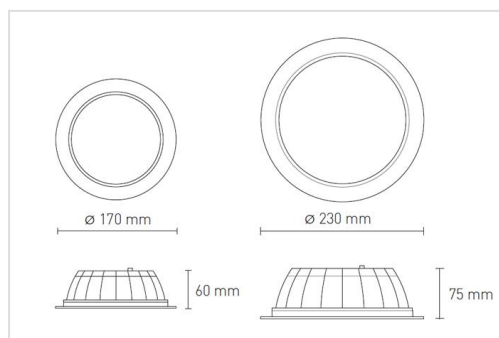

Productoverzicht Pro N